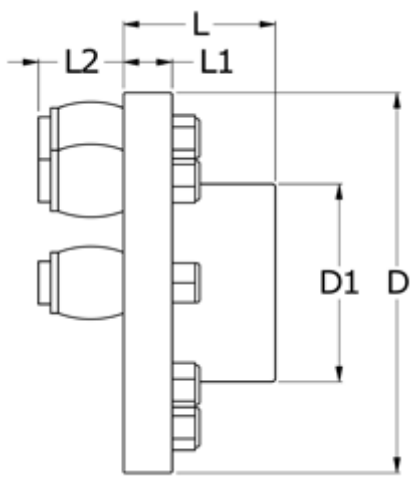

Varenummer: 330725202
Beskrivelse: Koblingsdel Rupex str. 252
Part 2 (inkl. bolte og puffer)

Mål

D	= 252
D1	= 160
L	= 100
L1	= 24
L2	= 50
Max boring	= 100
Moment (Nm)	= 2750